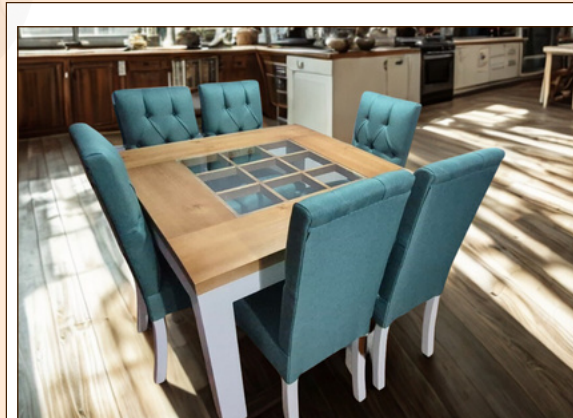

COMEDOR
1X1
CON 4 SILLAS
CAPITONÉ
\$400.000

Mundo Muebles

JM

Comedor acordeón de 2x1 cubierta
de vidrio con 10 sillas capitoné y 2
comensales capitoné
\$1.390.000

SILLAS

Los precios pueden variar según diseño
y tipo de tela u otros detalles especiales
solicitados por el cliente.