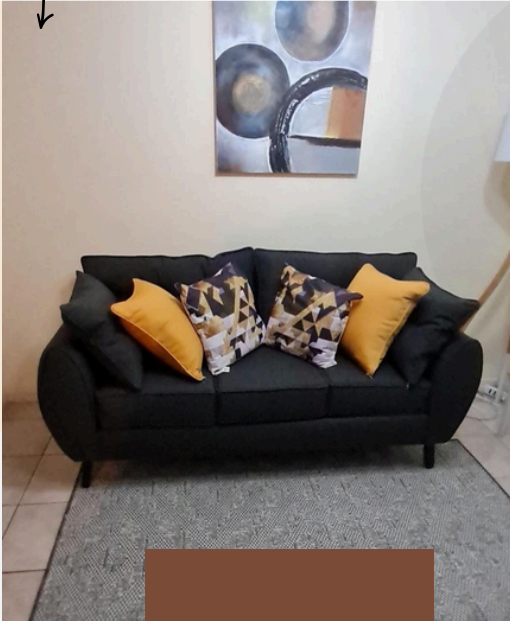

SOFÁ ECLIPSE
$260.000