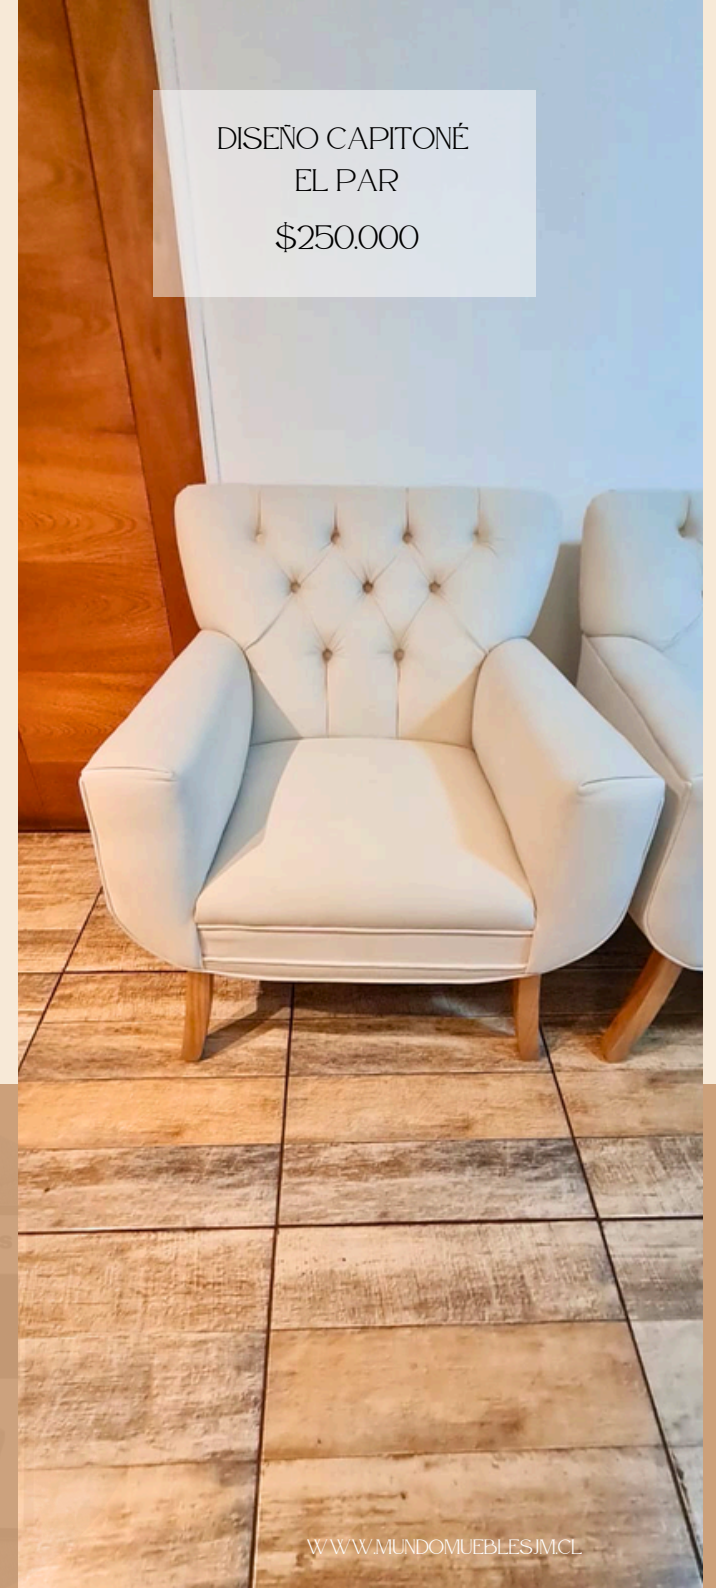

DISEÑO SITIALES
EL PAR
$130.00

DISEÑO CAPITONÉ
EL PAR
$250.000