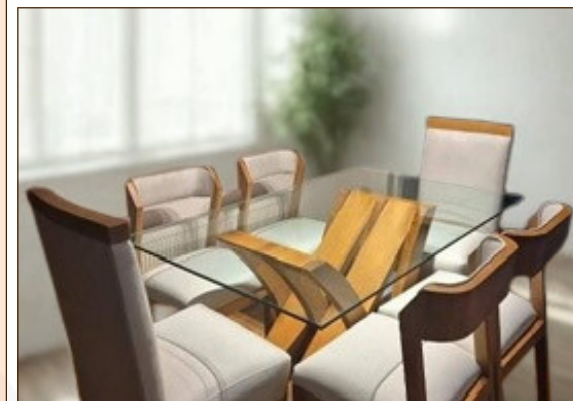

Comedor 2x1 base parís con
10 sillas diseño Lisboa
\$1.390.000

COMEDOR ACORDEÓN 160X90
CON 6 SILLAS ELQUI

\$890.000

COMEDORES
TRADICIONALES
CON 4 SILLAS
DESDE
\$400.000

COMEDOR
TRADICIONAL
CON 8 SILLAS SEMI
ESCALERA
\$550.000

COMEDOR
1X1
CON 4 SILLAS
CAPITONÉ
\$400.000

Mundo Muebles

JM

Comedor acordeón de 2x1 cubierta
de vidrio con 10 sillas capitoné y 2
comensales capitoné
\$1.390.000

SILLAS

Los precios pueden variar según diseño
y tipo de tela u otros detalles especiales
solicitados por el cliente.