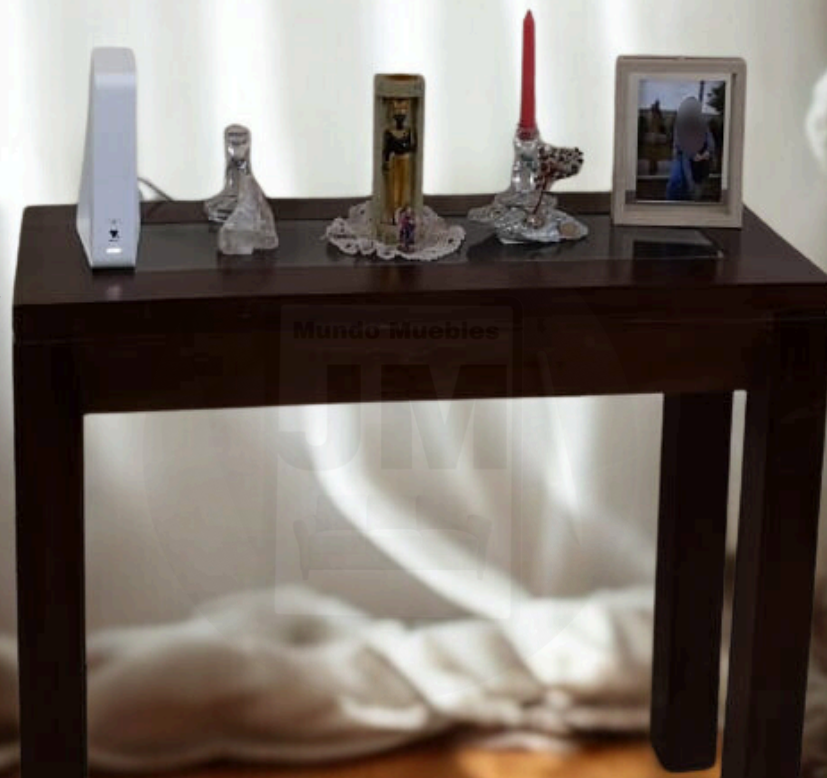

DISEÑO ACORDEÓN
DE 1.10X90
\$290.000

Mundo Muebles

JM

DISEÑO
TRADICIONAL
90X60
\$195.000

DISEÑO
TRADICIONAL DE
ARRIMO
90X35
\$145.000

ARRIMO DISEÑO
TRADICIONAL 90X35
\$155.000

MESA LATERAL
\$80.000

ARRIMO DISEÑO
CRUZ 90X35
\$195.000