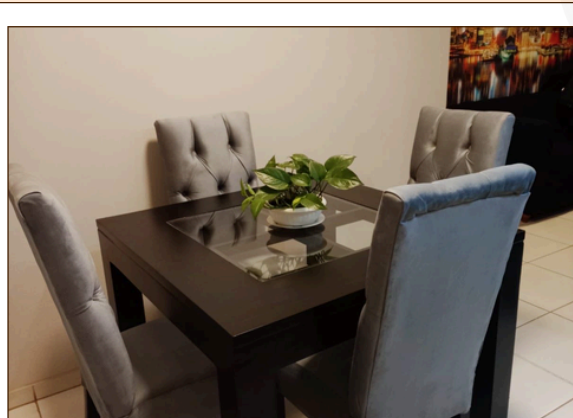

Comedor 2x1 base parís con
10 sillas diseño Lisboa
\$1.390.000

COMEDOR ACORDEÓN 160X90
CON 6 SILLAS ELQUI

\$890.000

COMEDORES
TRADICIONALES
CON 4 SILLAS
DESDE
\$400.000

COMEDOR
TRADICIONAL
CON 8 SILLAS SEMI
ESCALERA
\$550.000

COMEDOR
1X1
CON 4 SILLAS
CAPITONÉ
\$400.000

Mundo Muebles

JM

Comedor acordeón de 2x1 cubierta
de vidrio con 10 sillas capitoné y 2
comensales capitoné
\$1.390.000

SILLAS

Los precios pueden variar según diseño
y tipo de tela u otros detalles especiales
solicitados por el cliente.